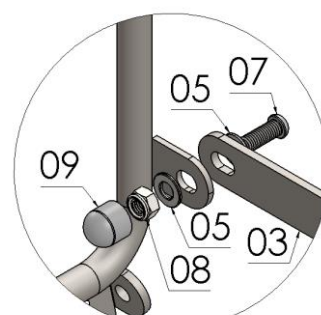

**06-**Com o reforço fixado unir ao suporte de malas laterais ou afastador de alforje utilizando arruela, parafuso 08 x 20 e porca travante (itens 05, 07 e 08), detalhe C e Fig. 07 e 08;

**07-**Confira a posição e alinhamento dos mesmos, e dê aperto final aos parafusos e porcas, Fig. 09 e 10;

**08-**Coloque as tampas plásticas (item 09).

13659	Suporte de malas laterais p/ ROYAL ENFIELD CLASSIC 350 2022+ (Preto)
13664	Afastador de alforge p/ ROYAL ENFIELD CLASSIC 350 2022+ (Preto)

**Sup. de malas laterais (13659)**

**/ Afastador de alforge (13664)**

DETALHE A  
ESCALA 1 : 1

DETALHE B  
ESCALA 1 : 1

DETALHE C  
ESCALA 1 : 1

Nº Item	Cód. Peça	Descrição	Quant.
01	-	Sup. de malas laterais e afastador de alforge (ESQUERDO) ROYAL ENFIELD CLASSIC 350	01
02	-	Sup. de malas laterais e afastador de alforge (DIREITO) ROYAL ENFIELD CLASSIC 350	01
03	ACBA-0630- (0101)	Reforço suporte de malas laterais p/ ROYAL ENFIELD CLASSIC 350	02
04	-USI-0286- (0003)	Espaçador Ø Ext. 14,10 x Ø Int. 8,30 x Comp. 15,00	02
05	105	Arruela lisa M8 (8,40 x 17,00 x 1,50 mm) ZB	06
06	331	PARAF. SEXTAVADO MA 08 - 1,25 X 60 AÇO 8.8 ZB rosca parcial	02
07	881	PARAF. CAB. ABAUL. ALLEN MA 08 - 1,25 X 20 INOX rosca total	02
08	284	PORCA SEXT.TRAV. BAIXA M 8 X 1,25 ZB	02
09	1396	TAMPA PLASTICA REDONDA M8	02