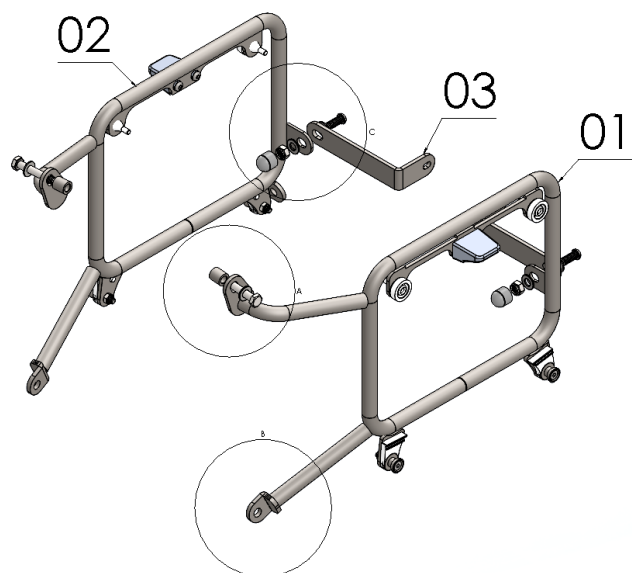

**06-**Com o reforço fixado unir ao suporte de malas laterais ou afastador de alforje utilizando arruela, parafuso 08 x 20 e porca travante (itens 05, 07 e 08), detalhe C e Fig. 07 e 08;

**07-**Confira a posição e alinhamento dos mesmos, e dê aperto final aos parafusos e porcas, Fig. 09 e 10;

**08-**Coloque as tampas plásticas (item 09).

13659	Suporte de malas laterais p/ ROYAL ENFIELD CLASSIC 350 2022+ (Preto)
13664	Afastador de alforge p/ ROYAL ENFIELD CLASSIC 350 2022+ (Preto)

**Sup. de malas laterais (13659)**

**/ Afastador de alforge (13664)**

DETALHE A  
ESCALA 1 : 1

DETALHE B  
ESCALA 1 : 1

DETALHE C  
ESCALA 1 : 1

Nº Item	Cód. Peça	Descrição	Quant.
01	-	Sup. de malas laterais e afastador de alforge (ESQUERDO) ROYAL ENFIELD CLASSIC 350	01
02	-	Sup. de malas laterais e afastador de alforge (DIREITO) ROYAL ENFIELD CLASSIC 350	01
03	ACBA-0630- (0101)	Reforço suporte de malas laterais p/ ROYAL ENFIELD CLASSIC 350	02
04	-USI-0286- (0003)	Espaçador Ø Ext. 14,10 x Ø Int. 8,30 x Comp. 15,00	02
05	105	Arruela lisa M8 (8,40 x 17,00 x 1,50 mm) ZB	06
06	331	PARAF. SEXTAVADO MA 08 - 1,25 X 60 AÇO 8.8 ZB rosca parcial	02
07	881	PARAF. CAB. ABAUL. ALLEN MA 08 - 1,25 X 20 INOX rosca total	02
08	284	PORCA SEXT.TRAV. BAIXA M 8 X 1,25 ZB	02
09	1396	TAMPA PLASTICA REDONDA M8	02

Características:

- Produzido em chapa e tubo de aço carbono;
- Acabamento com pintura eletrostática pó preto;
- Acompanha parafusos, arruelas e porcas;
- Massa do produto aproximado: **Cód. 13659:** 2,4 Kg;  
**Cód. 13664:** 2,2 Kg;
- Pessoas necessárias para instalação: 02.