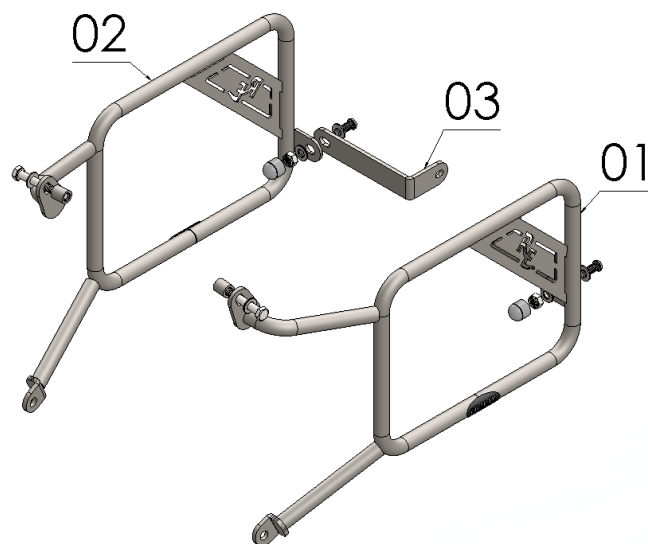

**06-**Com o reforço fixado unir ao suporte de malas laterais ou afastador de alforje utilizando arruela, parafuso 08 x 20 e porca travante (itens 05, 07 e 08), detalhe C e Fig. 07 e 08;

**07-**Confira a posição e alinhamento dos mesmos, e dê aperto final aos parafusos e porcas, Fig. 09 e 10;

**08-**Coloque as tampas plásticas (item 09).

13659	Suporte de malas laterais p/ ROYAL ENFIELD CLASSIC 350 2022+ (Preto)
13664	Afastador de alforge p/ ROYAL ENFIELD CLASSIC 350 2022+ (Preto)

**Sup. de malas laterais (13659)**

**/ Afastador de alforge (13664)**

DETALHE A  
ESCALA 1 : 1

DETALHE B  
ESCALA 1 : 1

DETALHE C  
ESCALA 1 : 1

Nº Item	Cód. Peça	Descrição	Quant.
01	-	Sup. de malas laterais e afastador de alforge (ESQUERDO) ROYAL ENFIELD CLASSIC 350	01
02	-	Sup. de malas laterais e afastador de alforge (DIREITO) ROYAL ENFIELD CLASSIC 350	01
03	ACBA-0630- (0101)	Reforço suporte de malas laterais p/ ROYAL ENFIELD CLASSIC 350	02
04	-USI-0286- (0003)	Espaçador Ø Ext. 14,10 x Ø Int. 8,30 x Comp. 15,00	02
05	105	Arruela lisa M8 (8,40 x 17,00 x 1,50 mm) ZB	06
06	331	PARAF. SEXTAVADO MA 08 - 1,25 X 60 AÇO 8.8 ZB rosca parcial	02
07	881	PARAF. CAB. ABAUL. ALLEN MA 08 - 1,25 X 20 INOX rosca total	02
08	284	PORCA SEXT.TRAV. BAIXA M 8 X 1,25 ZB	02
09	1396	TAMPA PLASTICA REDONDA M8	02

Características:

- Produzido em chapa e tubo de aço carbono;
- Acabamento com pintura eletrostática pó preto;
- Acompanha parafusos, arruelas e porcas;
- Massa do produto aproximado: **Cód. 13659:** 2,4 Kg;  
**Cód. 13664:** 2,2 Kg;
- Pessoas necessárias para instalação: 02.