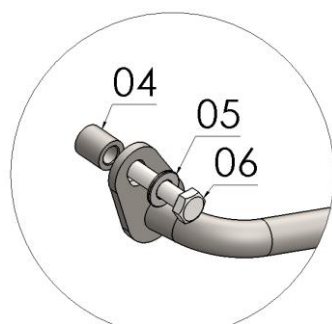

**04-**Em seguida, fixar a parte inferior utilizando o parafuso original, observe detalhe B e Fig. 05;

**05-**Instalar o reforço (item 03), o mesmo deverá ser fixado por dentro do para-lama junto ao parafuso original, Fig. 06;

**06-**Com o reforço fixado unir ao suporte de malas laterais ou afastador de alforje utilizando arruela, parafuso 08 x 20 e porca travante (itens 05, 07 e 08), detalhe C e Fig. 07 e 08;

**07-**Confira a posição e alinhamento dos mesmos, e dê aperto final aos parafusos e porcas, Fig. 09 e 10;

**/ Afastador de alforge (13664)**

DETALHE A  
ESCALA 1 : 1

DETALHE B  
ESCALA 1 : 1

DETALHE C  
ESCALA 1 : 1

Nº Item	Cód. Peça	Descrição	Quant.
01	-	Sup. de malas laterais e afastador de alforge (ESQUERDO) ROYAL ENFIELD CLASSIC 350	01
02	-	Sup. de malas laterais e afastador de alforge (DIREITO) ROYAL ENFIELD CLASSIC 350	01
03	ACBA-0630- (0101)	Reforço suporte de malas laterais p/ ROYAL ENFIELD CLASSIC 350	02
04	-USI-0286- (0003)	Espaçador Ø Ext. 14,10 x Ø Int. 8,30 x Comp. 15,00	02
05	105	Arruela lisa M8 (8,40 x 17,00 x 1,50 mm) ZB	06
06	331	PARAF. SEXTAVADO MA 08 - 1,25 X 60 AÇO 8.8 ZB rosca parcial	02
07	881	PARAF. CAB. ABAUL. ALLEN MA 08 - 1,25 X 20 INOX rosca total	02
08	284	PORCA SEXT.TRAV. BAIXA M 8 X 1,25 ZB	02
09	1396	TAMPA PLASTICA REDONDA M8	02